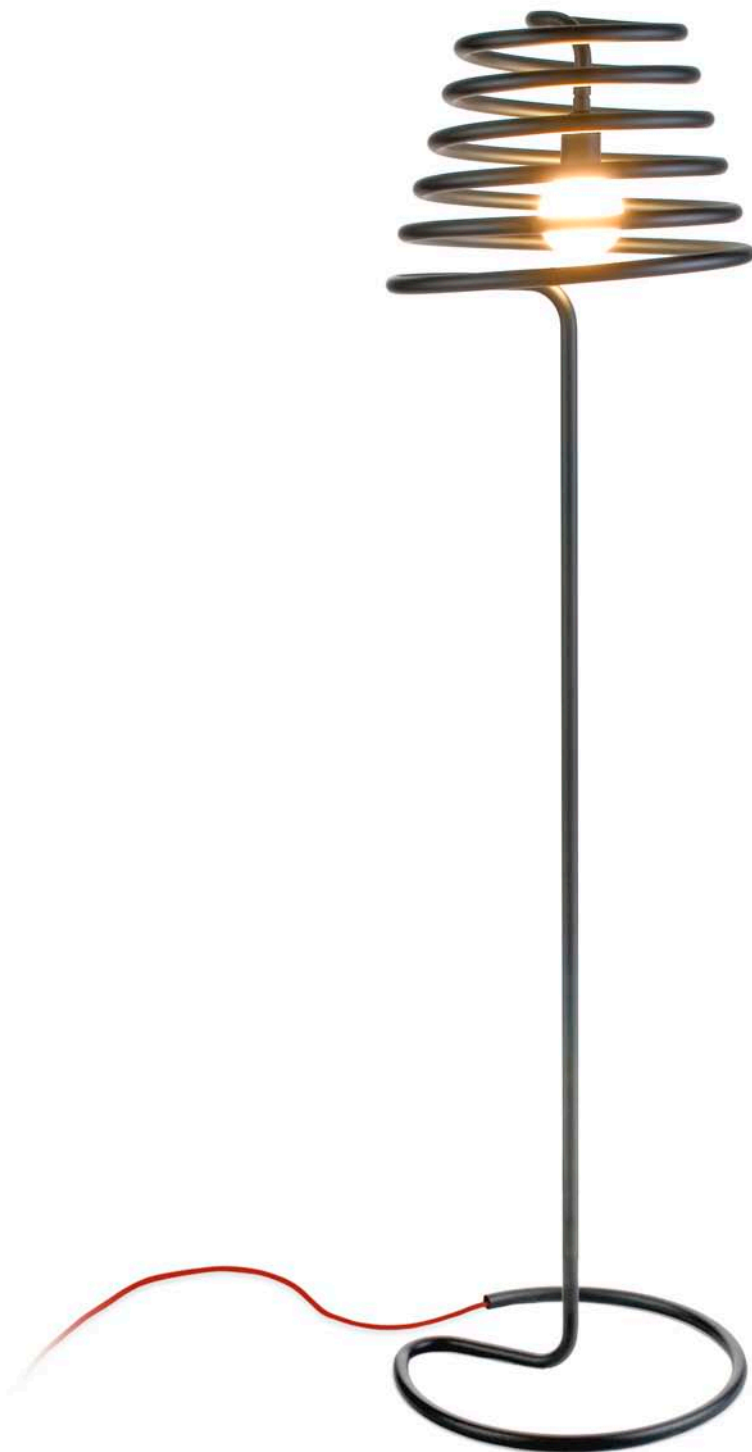

ELICE

DESIGN GIULIO IACCHETTI

TERZANI
LA LUCE PENSATA

LAMPADA DA TERRA REALIZZATA FORGIANDO UNA SPIRALE CONTINUA DA UN TUBO DI ALLUMINIO. DISPONIBILE IN UNA COLORAZIONE NERA, CON UN TRATTAMENTO DI PATINATURA PARTICOLARMENTE GRADEVOLE AL TATTO OPPURE NELLA PREZIOSA VERSIONE FOGLIA ORO.

FLOOR LAMP CREATED BY FORGING A CONTINUOUS SPIRAL FROM AN ALUMINUM TUBE. AVAILABLE IN BLACK, WITH A COATING WHICH IS PARTICULARLY PLEASANT TO THE TOUCH, OR IN THE PRECIOUS GOLD LEAF FINISH.

EVERYTHING IS LIGHT. TUTTO E' LUCE.

ITEM	CODE	STRUCTURE	DIFFUSER	LIGHT BULBS
	<p>ØNØ5P G2 C8</p> <p>ØNØ5P H5 C8</p>	<p>NERO BLACK</p> <p>ORO GOLD</p>		<p>230V 100W E27</p> <p>120V 100W E26</p>